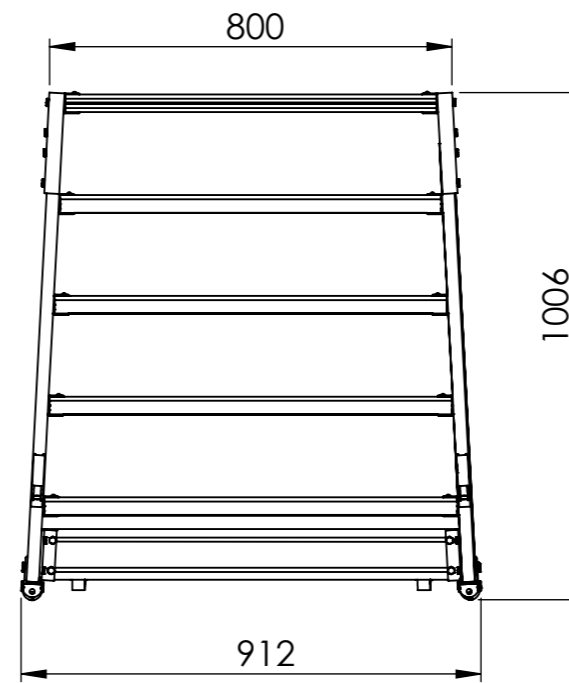

1040305

32 kg

ESLA