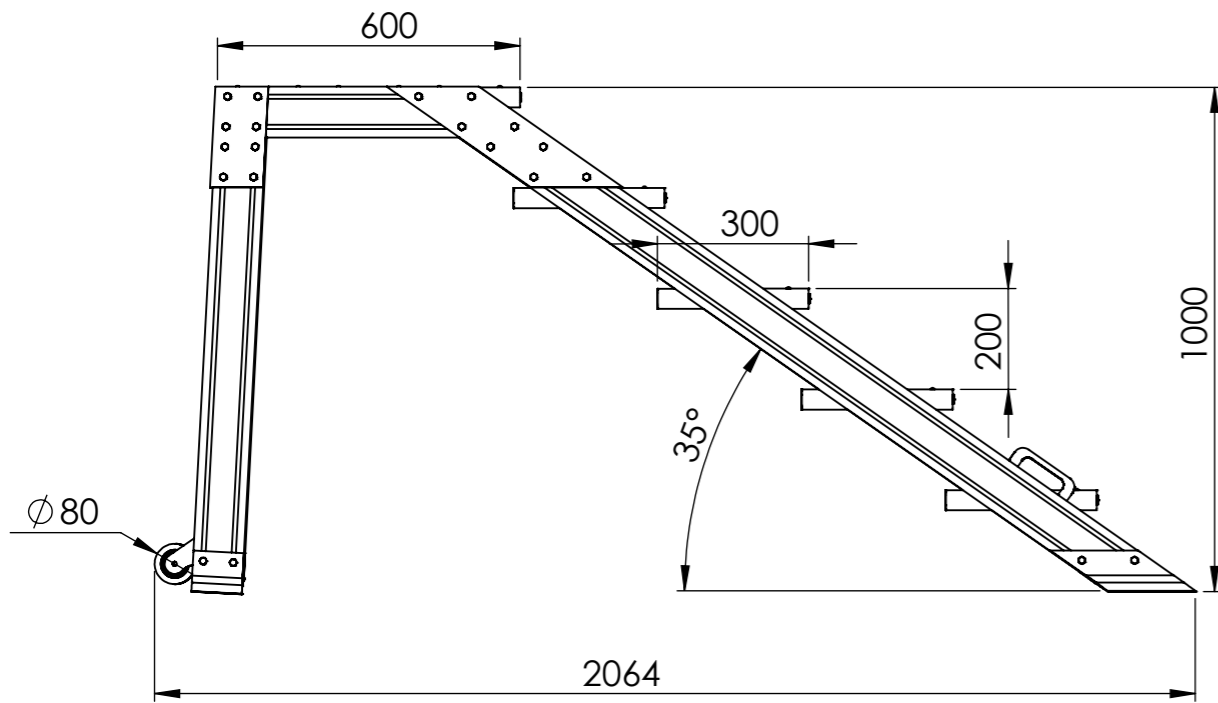

1040305

32 kg

ESLA