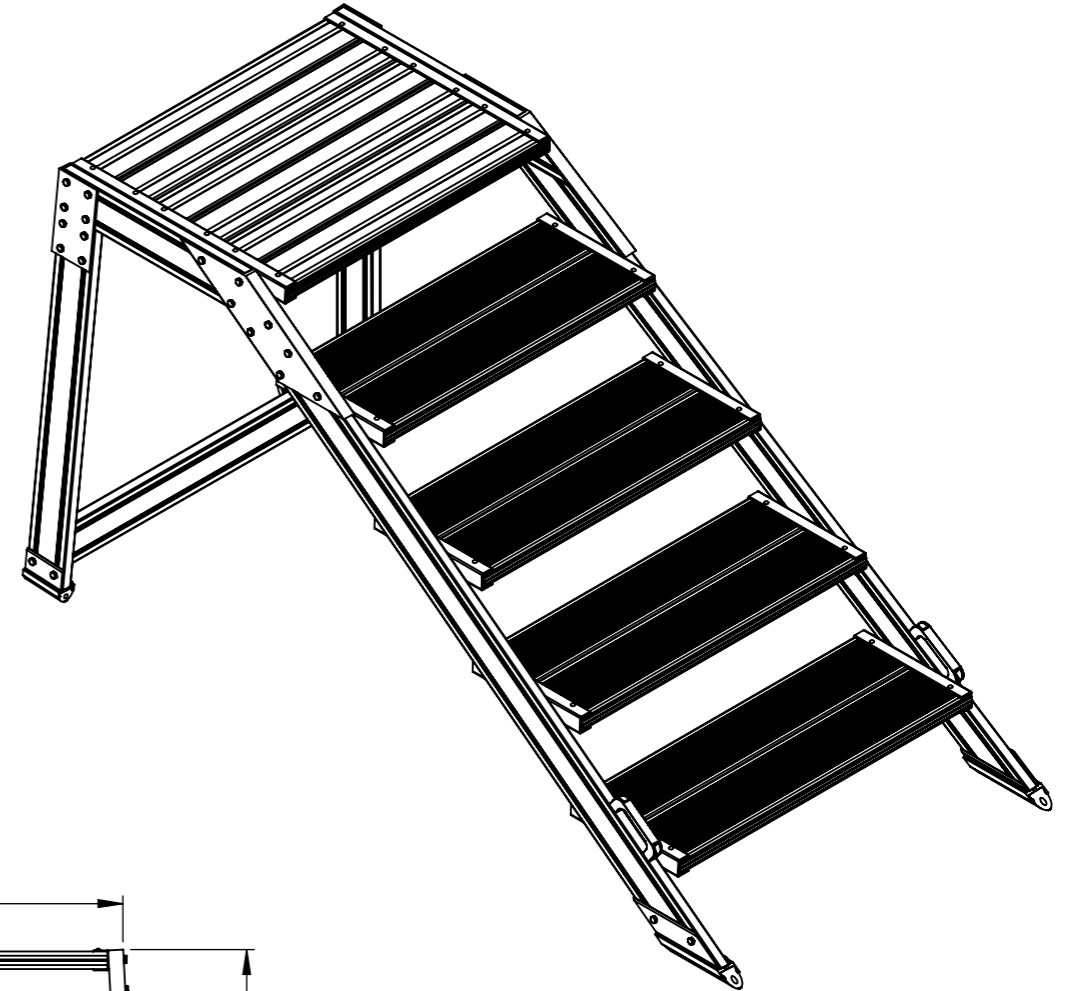

1040305

32 kg

ESLA